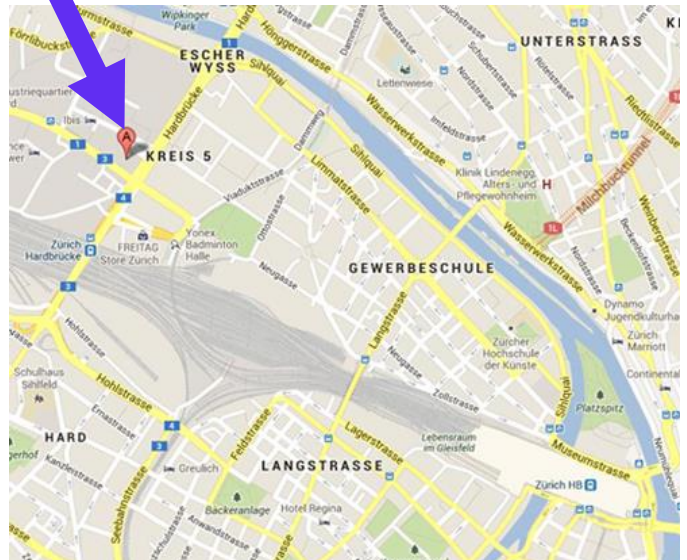

Musik-Psychotherapie-Praxis Hegi / Rüdissueli

044 271 10 20

Neu ab 15. Juli 2013

Pfingstweidstrasse 6 8005 Zürich

**Restaurant
Les Halles**

Eingang Praxis
Lift bis 4. Stock

[Link auf Google-Maps](#)

S-Bahn: S3, S5, S6, S7, S9, S11, S12, S15, S16

Vom Hauptbahnhof bis Bahnhof Hardbrücke, ca. alle 5 Minuten

Bus: 33 oder 72:

Stationen Bahnhof Hardbrücke oder Schiffbau

Tram: 4

Station Schiffbau